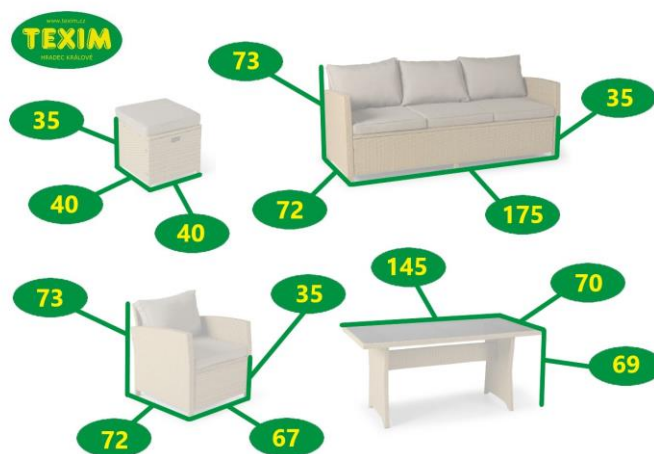

FAMILY GRANDE

zahradní sedací souprava FAMILY GRANDE natural

PH02

POPIS

Pohodlná sedací souprava FAMILY GRANDE natural nabídne nejen precizní provedení, ale i kvalitní a spolehlivé zpracování. Její konstrukce je vyrobena z pevné a odolné oceli ošetřené metodou práškového lakování, jež zajistí odolnost proti rzi na dlouhé roky. Konstrukce je vypletena umělým ratanem.

DŮLEŽITÉ VLASTNOSTI

- Stabilní ocelová konstrukce ošetřená proti rzi
- Potahy odolné vůči mírnému dešti
- Deska stolu vyrobená z temperovaného skla
- Vysoký komfort

Rozměry v cm

TEXIM s.r.o.

Kladská 331/24, 500 03 Hradec Králové

texim@texim.cz

mobil: +420 602 438 740

www.texim.cz

Zahradní sedací souprava FAMILY GRANDE natural

Druh výrobku	sestava
Balení obsahuje	1x stolek, 1x sedačka, 2x křeslo, 2x podnožka
Materiál	umělý ratan/ ocel/ sklo
Barva	béžová/ hnědošedá
Povrchová úprava materiálu	-
Odolnost vůči povětrnostním vlivům	ano
Rozměry křesla (Hloubka x Šířka x Výška)	72 cm x 67 cm x 73 cm
Rozměry sedačky (Hloubka x Šířka x Výška)	72 cm x 175 cm x 73 cm
Rozměry podnožky (Hloubka x Šířka x Výška)	40 cm x 40 cm x 35 cm
Rozměry stolku (Hloubka x Šířka x Výška)	70 cm x 140 cm x 69 cm
Hmotnost – celkem	70 kg
Hmotnost balení – 3 krabice	28 kg/ 24 kg/ 27 kg
Rozměry obalu – krabice 1	20 cm x 72 cm x 146 cm
Rozměry obalu – krabice 2	26 cm x 69 cm x 166 cm
Rozměry obalu – krabice 3	67 cm x 45 cm x 64 cm
Vhodné pro prostory	interiér, exteriér
Údržba	bezúdržbová
Výrobek je dodán v rozmontovaném stavu	ano
Součástí dodávky je spojovací materiál a návod k montáži	ano